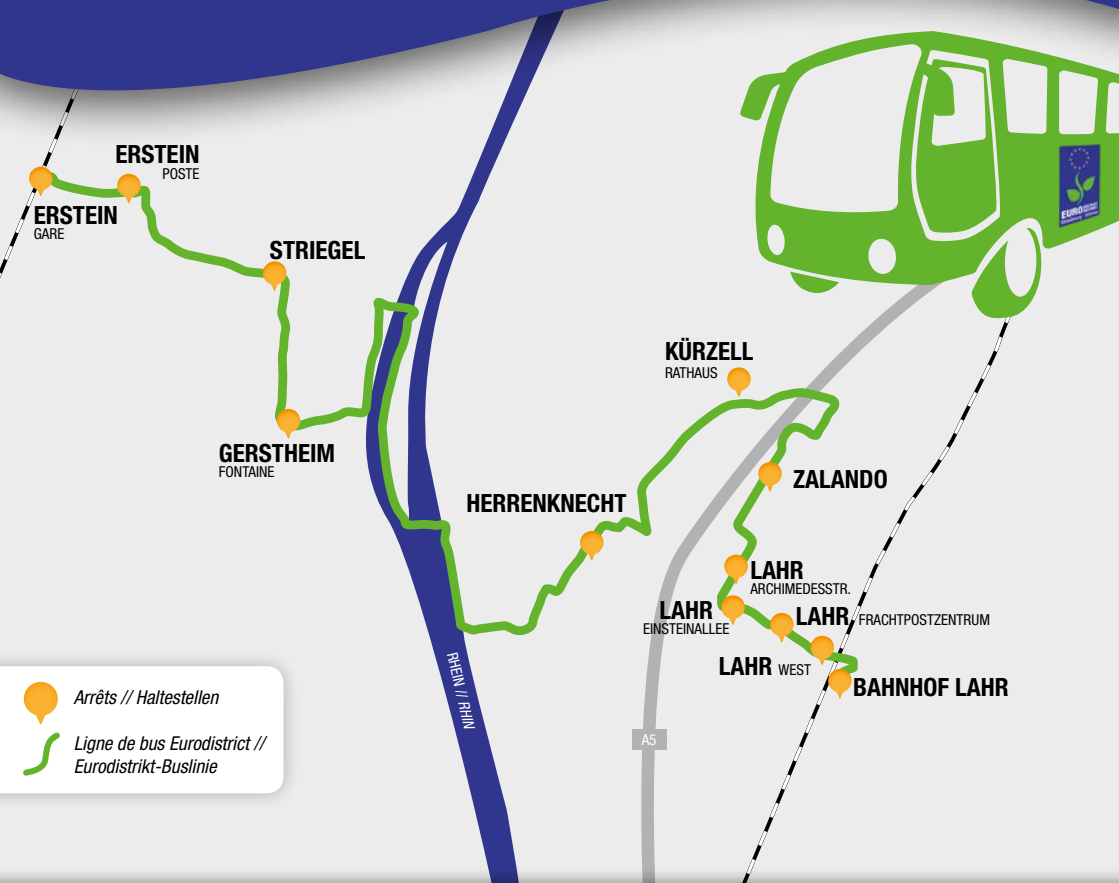

Bus Eurodistrict Eurodistrikt-Bus

ERSTEIN-LAHR

**VOUS TRAVAILLEZ EN ALLEMAGNE ?
LE BUS DE L'EURODISTRICT EST POUR VOUS !**

Retrouvez les horaires aux arrêts de bus et sur www.eurodistrict.eu

cofinancé par // kofinanziert durch:

ALSACE

SAAR-REGION
BAS-RHIN

GECT Eurodistrict Strasbourg-Ortenau

Tél. +49 (0)7851-899 750
info@eurodistrict.eu | www.eurodistrict.eu

@EurodistrictStrasbourgOrtenau

@eurodistrict

HALTESTELLE // ARRÊT	MONTAG - FREITAG LUNDI - VENDREDI	SAMSTAG // SAMEDI
Erstein, Gare	4:55, 13:45	4:55, 10:25
Erstein, Poste	5:00, 13:50	5:00, 10:30
Erstein, Striegel	5:06, 13:56	5:06, 10:36
Gerstheim, Centre	5:11, 14:01	5:11, 10:41
Allmannsweiler, Oberdorf (Herrenweg 18, Schwanau)	5:28, 14:18	5:28, 10:58
Kürzell Rathaus, Meißenheim	5:35, 14:25	5:35, 11:05
Lahr, Zalando	5:44, 14:34	5:44, 11:14
Lahr, Archimedesstraße	5:46, 14:36	5:46, 11:16
Lahr, Einsteinallee	5:48, 14:38	5:48, 11:18
Lahr, Frachtpostzentrum	5:52, 14:42	5:52, 11:22
Lahr, Lahr West	5:55, 14:45	5:55, 11:25
Lahr Bahnhof (Bahnsteig 8)	5:59, 14:49	5:59, 11:29